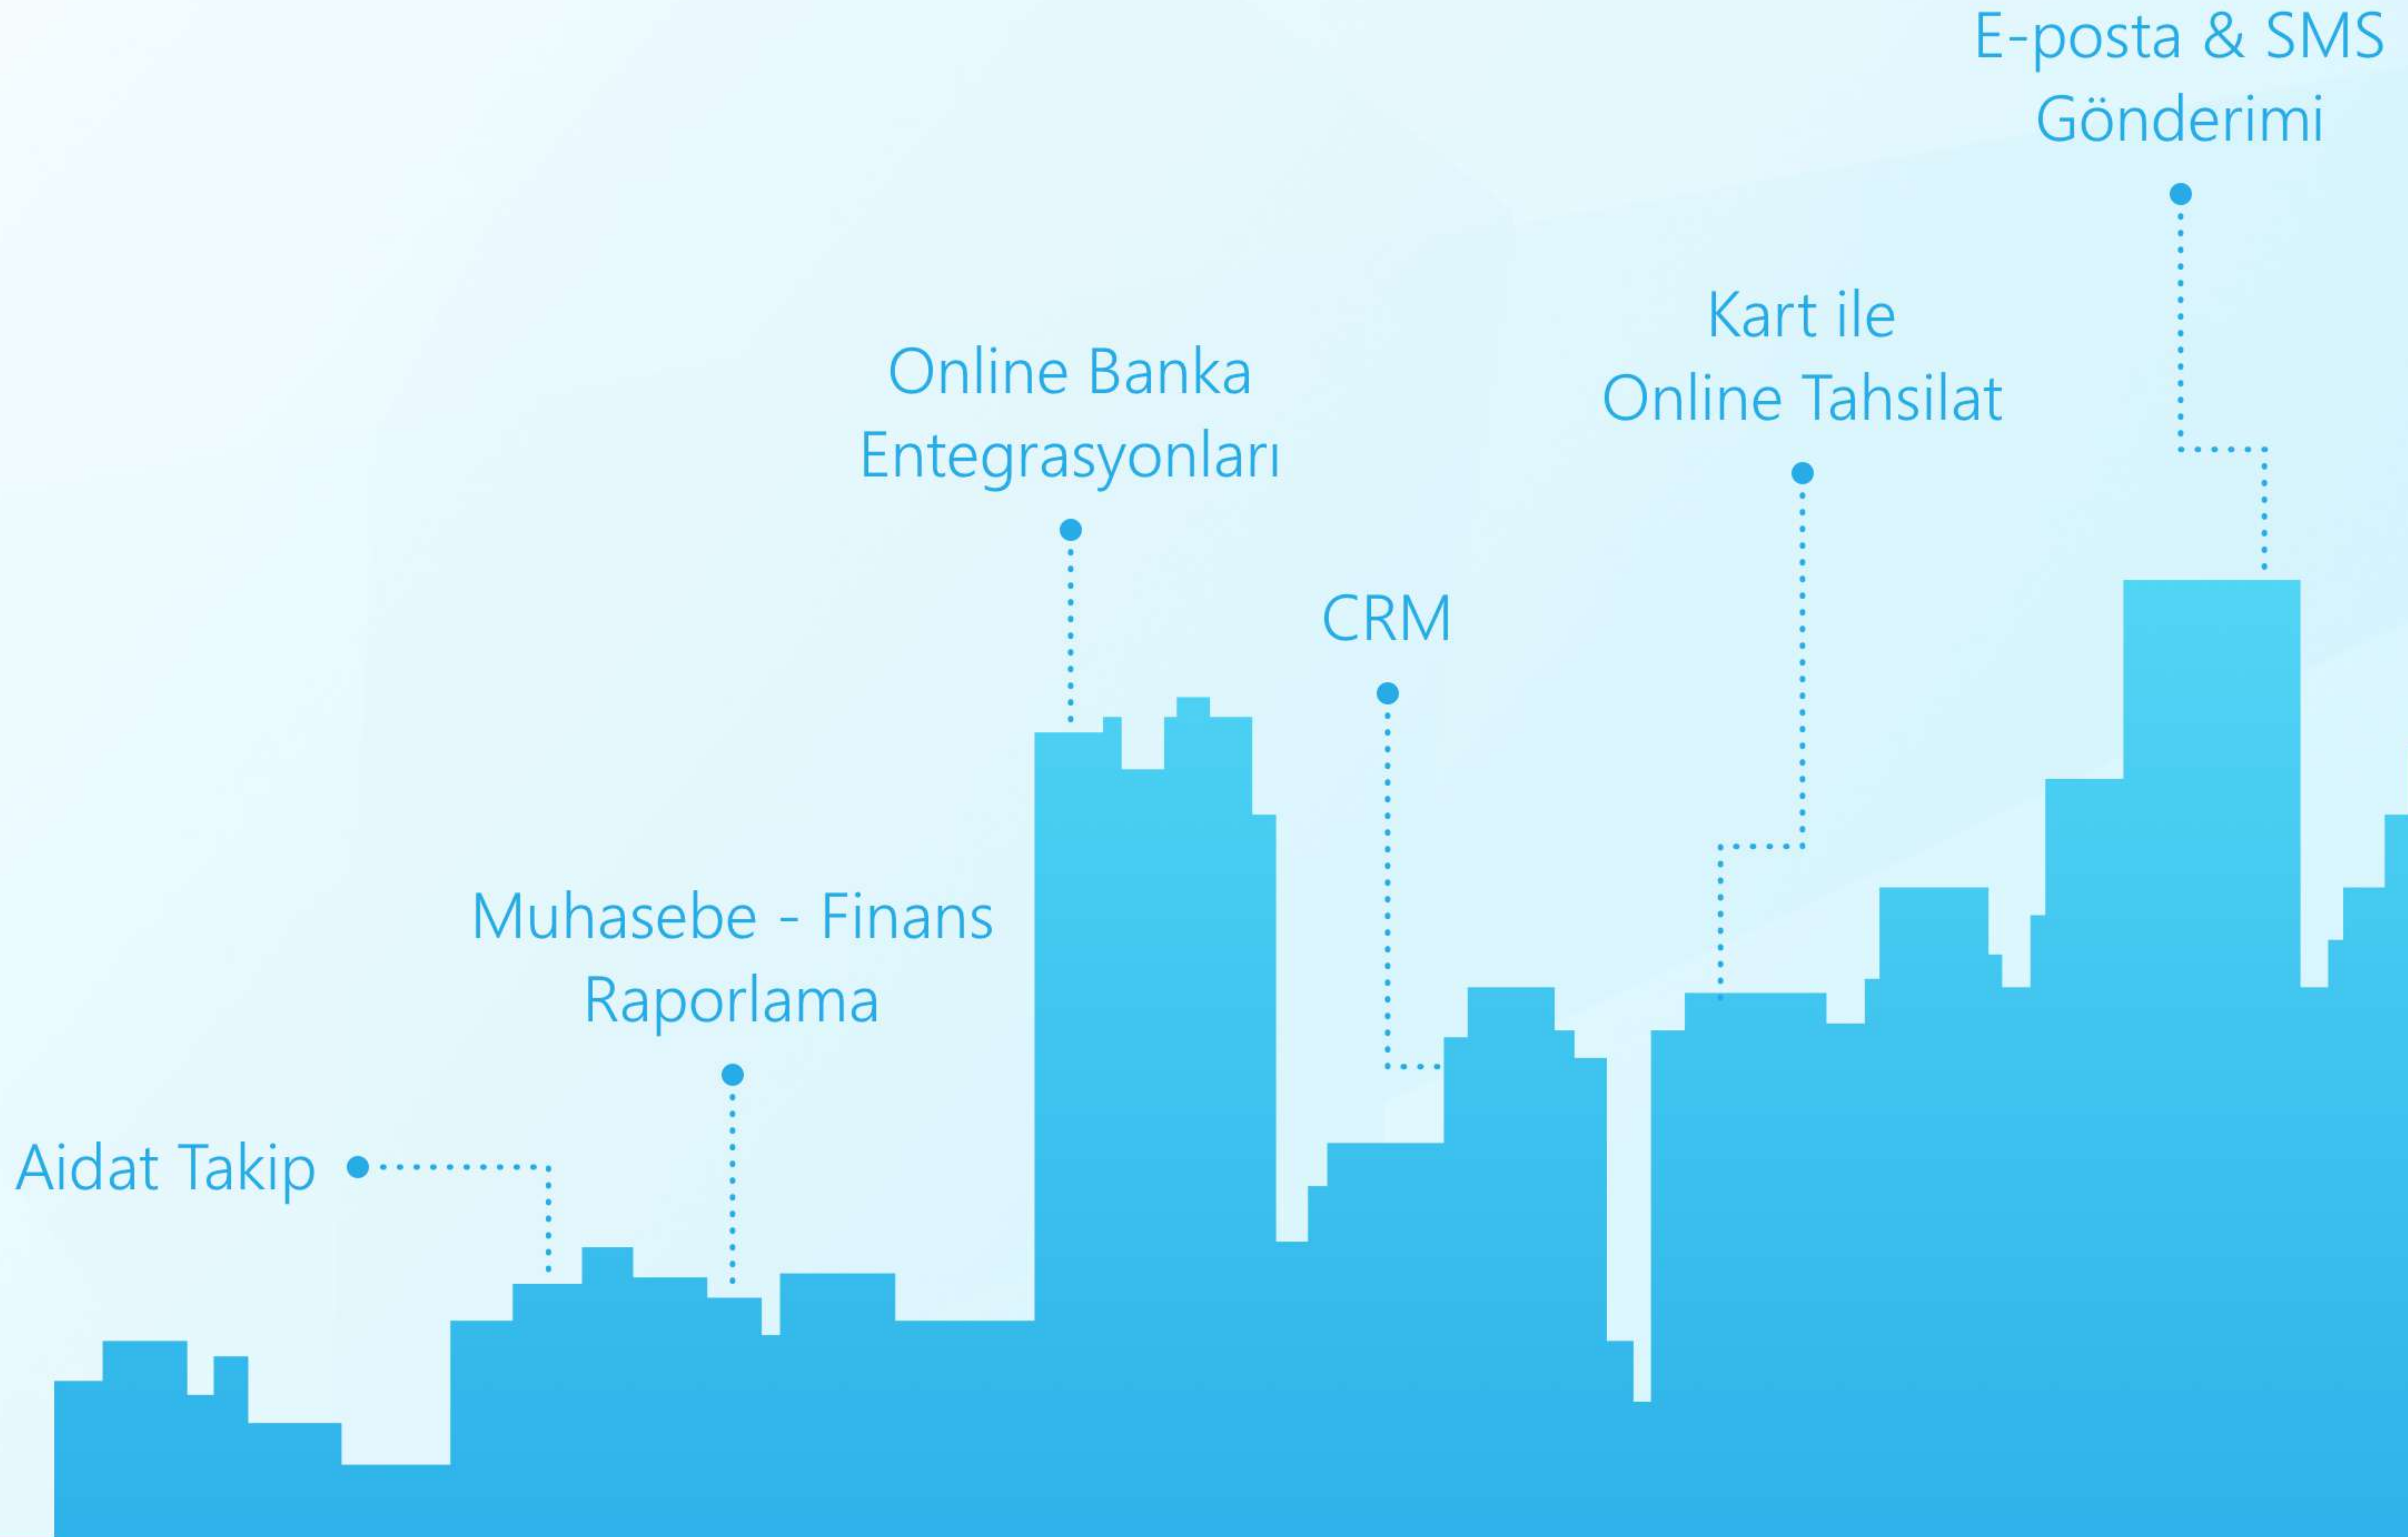

Tek Platformda 12 ÇÖZÜM

Apsiyon'un yapısında barındırdığı modülleri ile işinizi kolaylaştırın, site yöneticiliğinin tadını çıkarın.