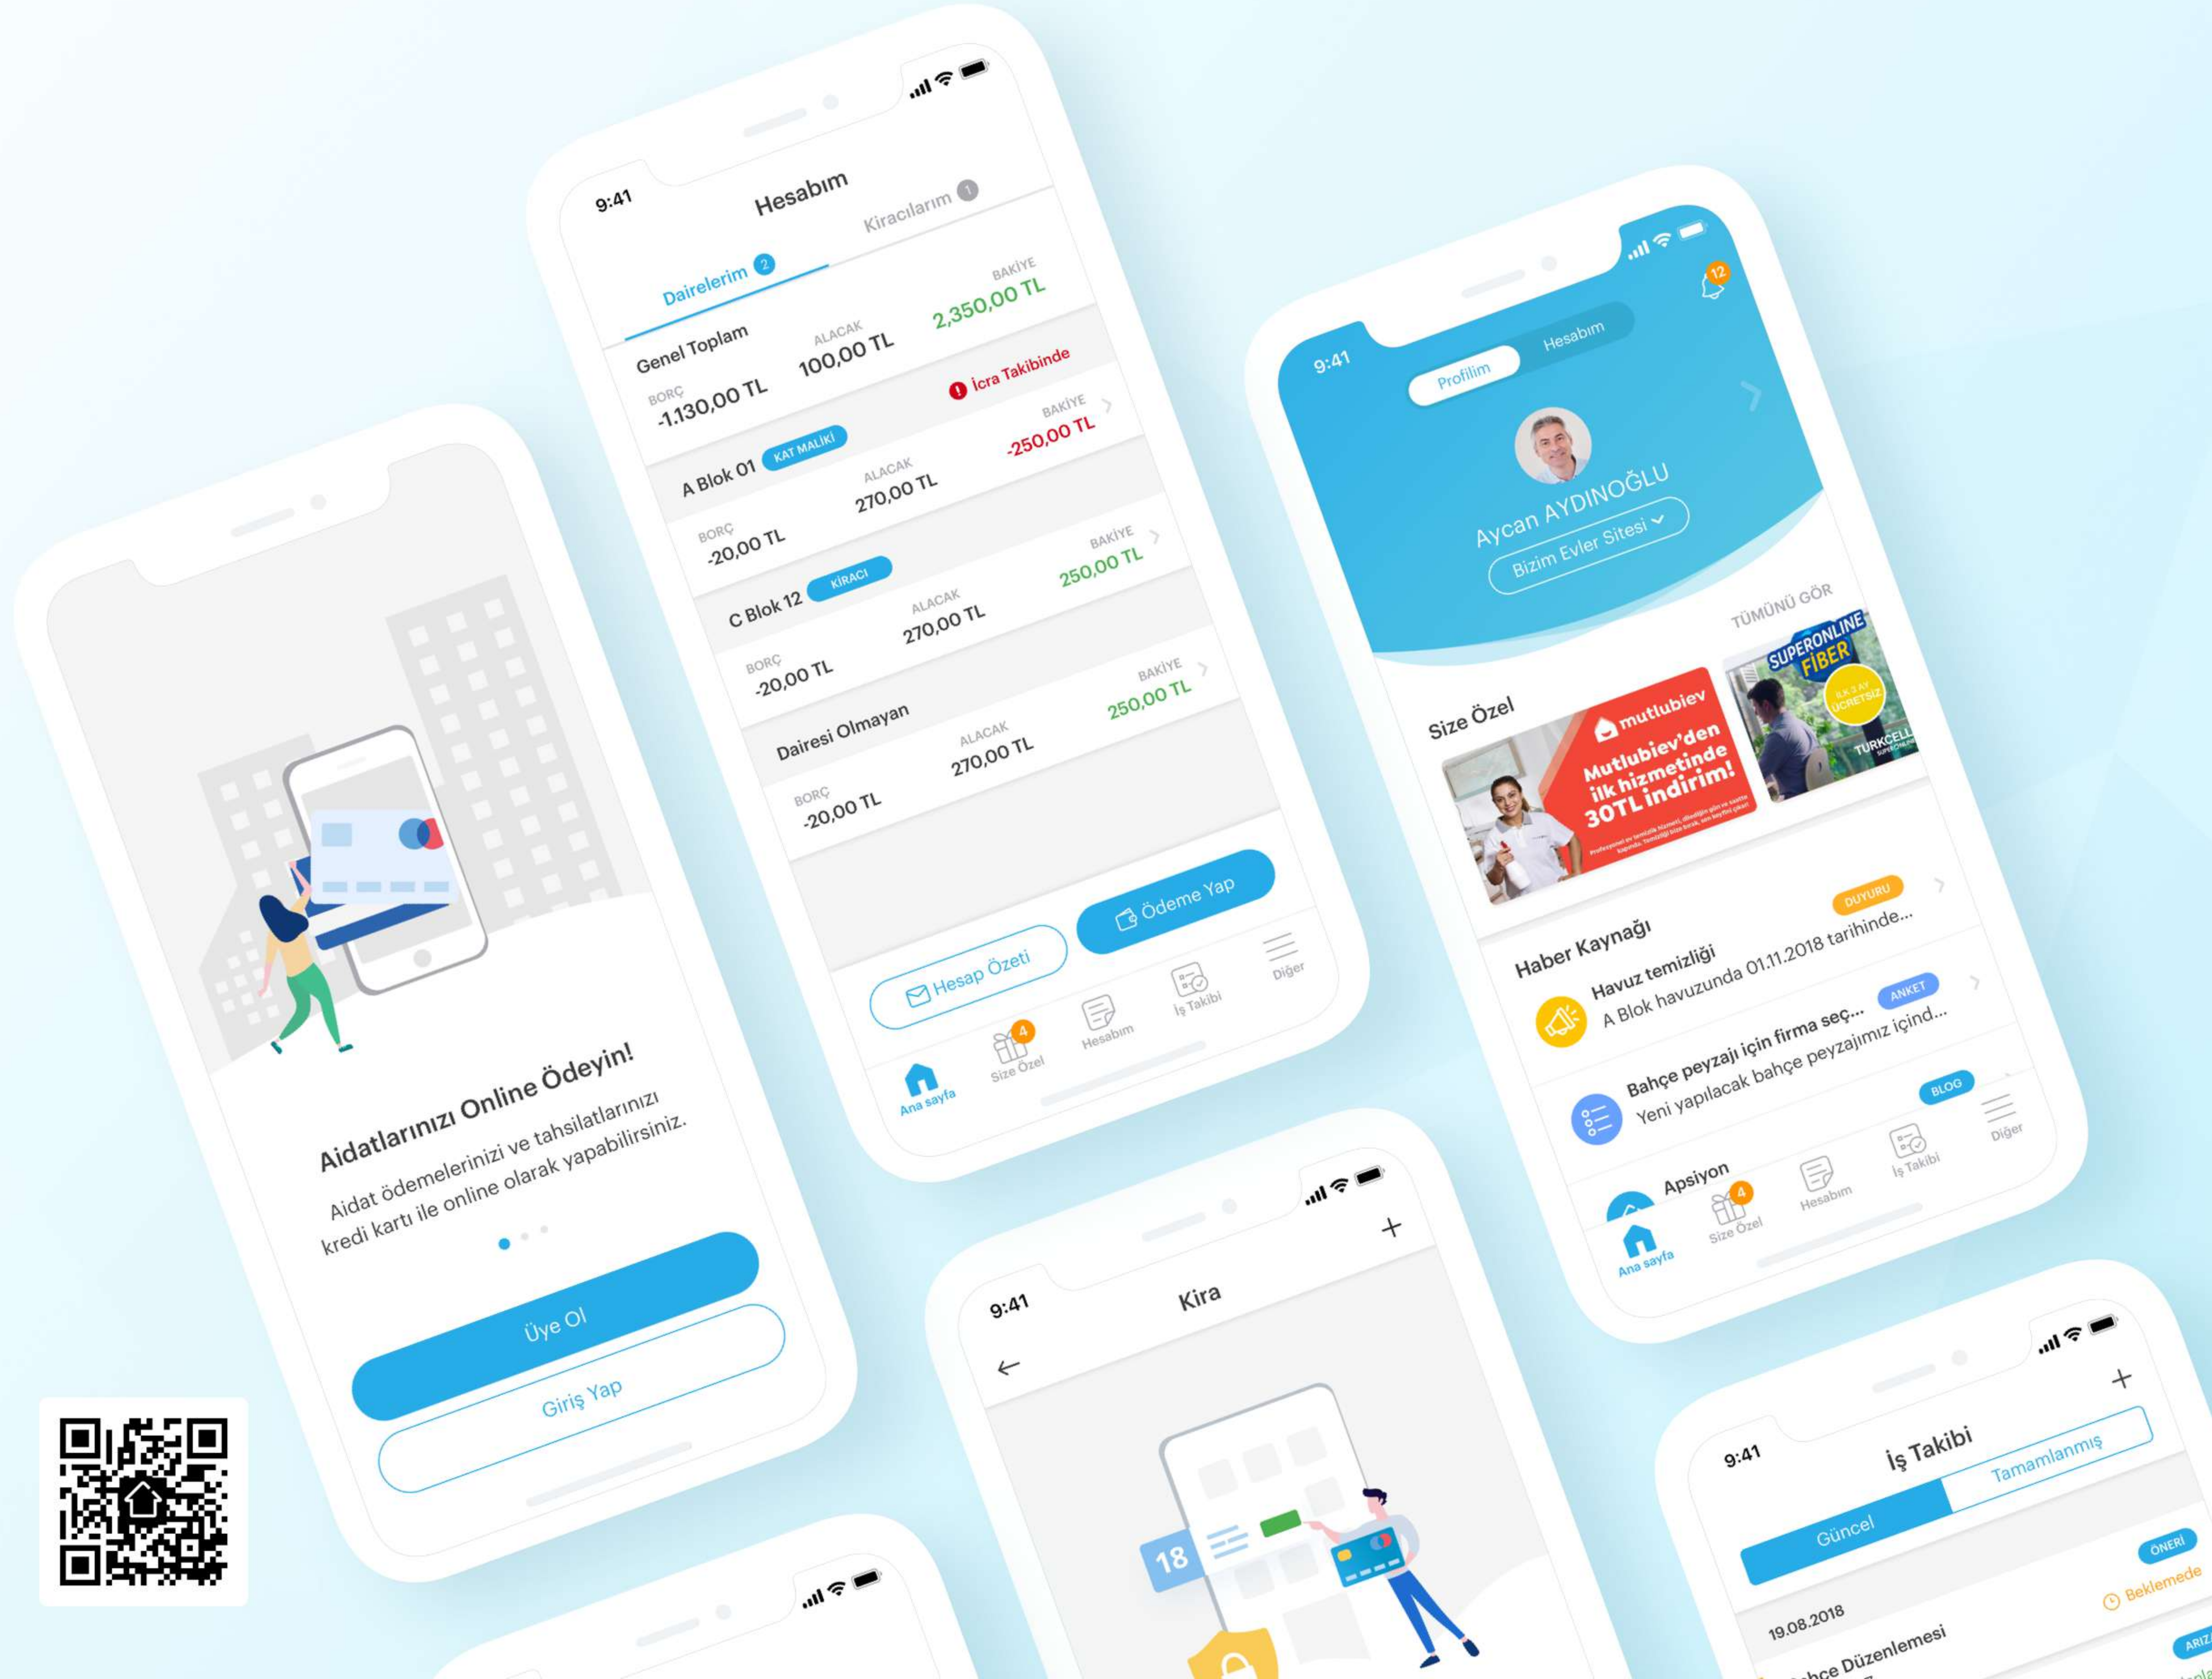

Atilla Oygucu

Ece Yatırım Danışmanlık ve Yönetim - Şirket Sahibi / Antalya

Apsiyon | Mobil

Site sakinlerinin hayatını kolaylařtıran tüm özellikler Apsiyon Mobil'de!

Haber Kaynağı

Blog yazıları, duyurular ve anketlerden haberdar olma