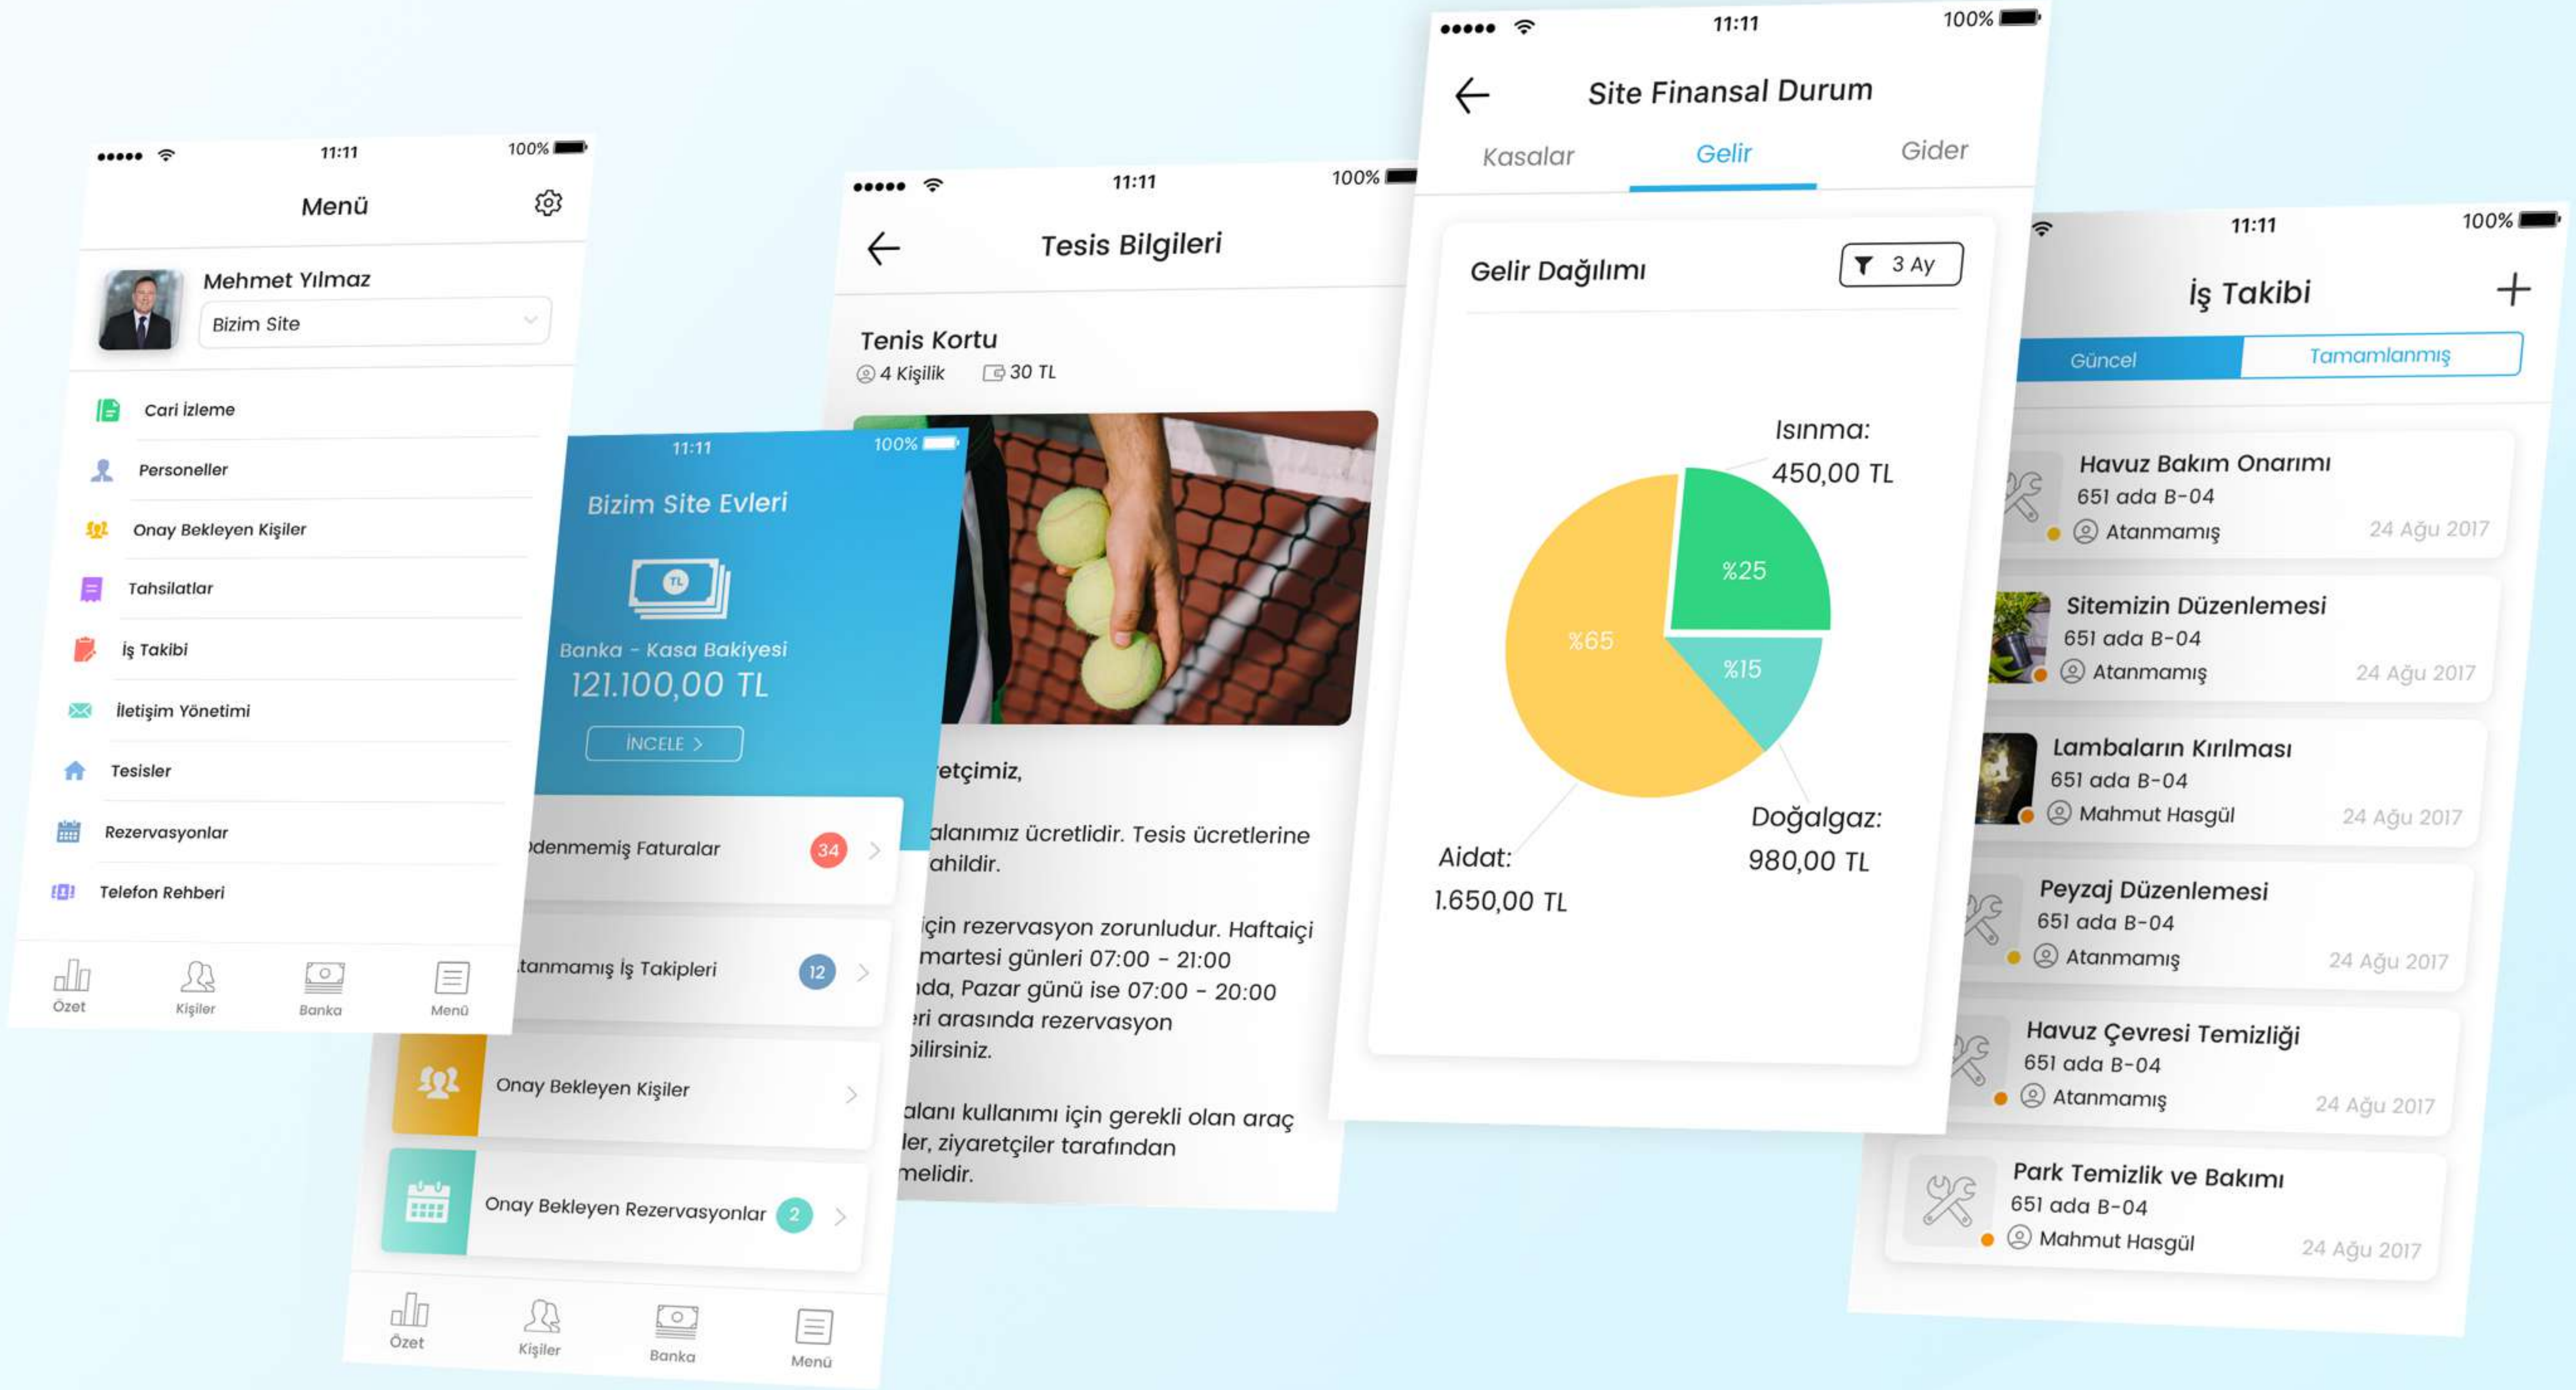

Apsiyon | Yönetici

Yönetici Uygulaması'nı ücretsiz indirin,
yönetimi mobilden yapın, fark yaratın!

Apsiyon'un Yönetici Mobil Uygulaması sayesinde ekibimizdeki yöneticiler cepten hızlıca gelir-gider kontrollerini yapıyor, üyelikleri onaylıyor ve kolaylıkla iş takibi yapıyorlar.

Murat Altinkaya

TSY Grup - Tesis Servis Yönetim Hizmetleri Genel Müdürü / İstanbul